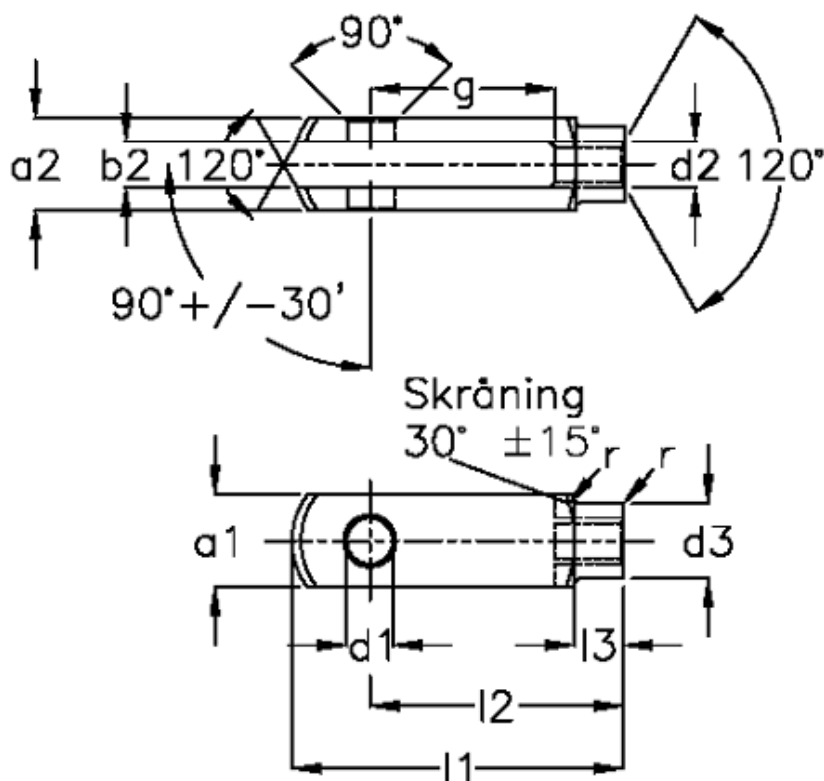

Varenummer: 1405350962

Beskrivelse: KLEE Gaffelstykke G 50x96 M48x2, højre

## Mål

a1 (h11)	= 96	g (+/-0,5)	= 96
a2	= 96 (+0,5 -0,2)	l1 (+/-0,5)	= 265
b1 (B13)	= 50	l2	= 192 (-0,4)
b2	= 50 (+0,85)	l3	= 73
d1 H9	= 50	r	= 5.0
d2	= M 48 x 2	Størrelse	= G 50 x 96FG*
d3 (+/-0,3)	= 82	Vægt	= 7.860
f (+/-0,2)	= 3.0		